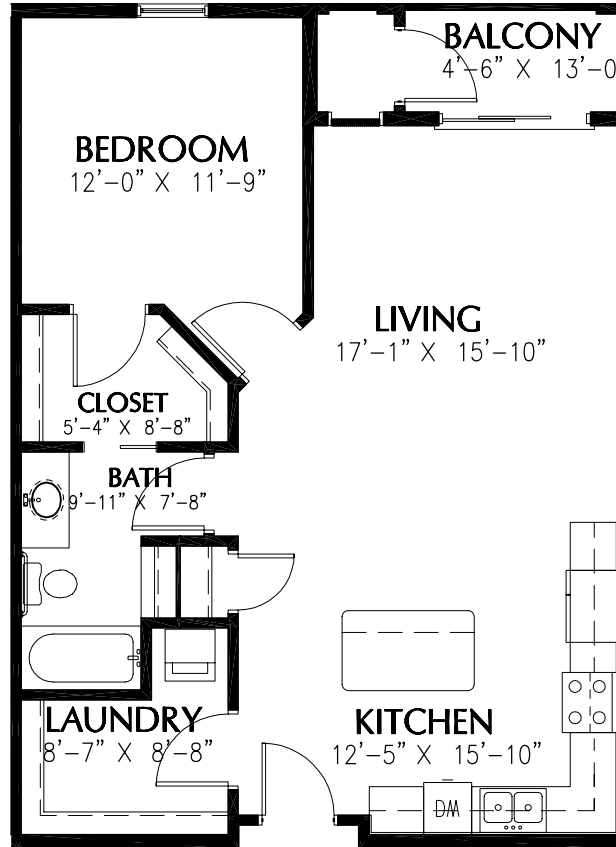

UNIT A-2

ONE BEDROOM 842 S.F.  
BALCONY 59 S.F.  

---

TOTAL 901 S.F.