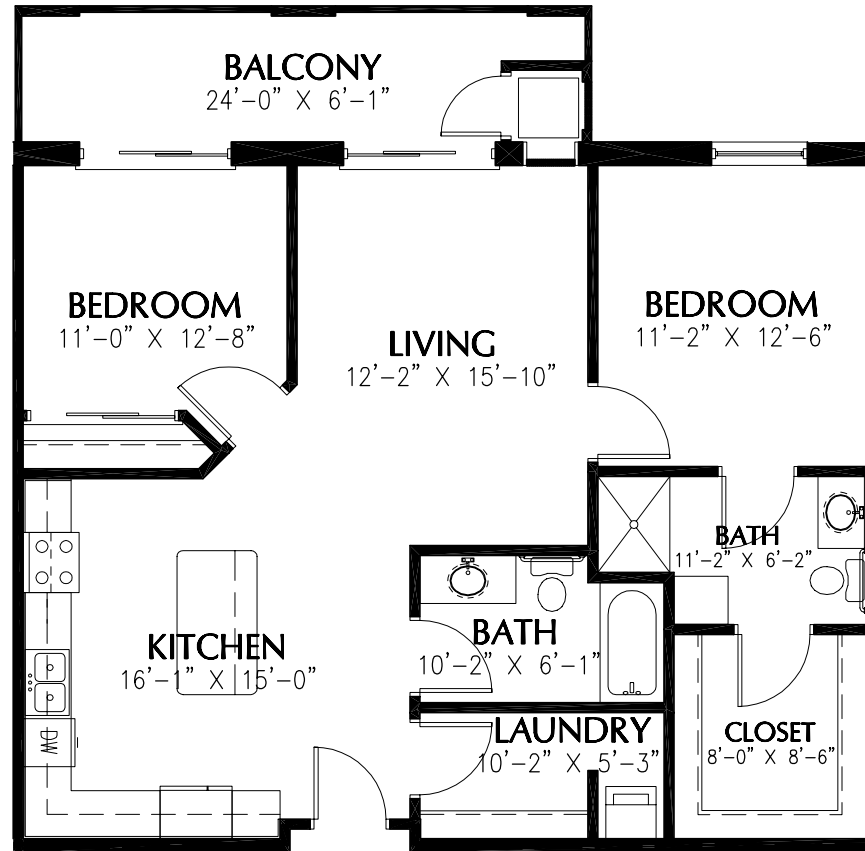

UNIT C

ONE BEDROOM 1,045 S.F.
BALCONY 146 S.F.

TOTAL 1,191 S.F.